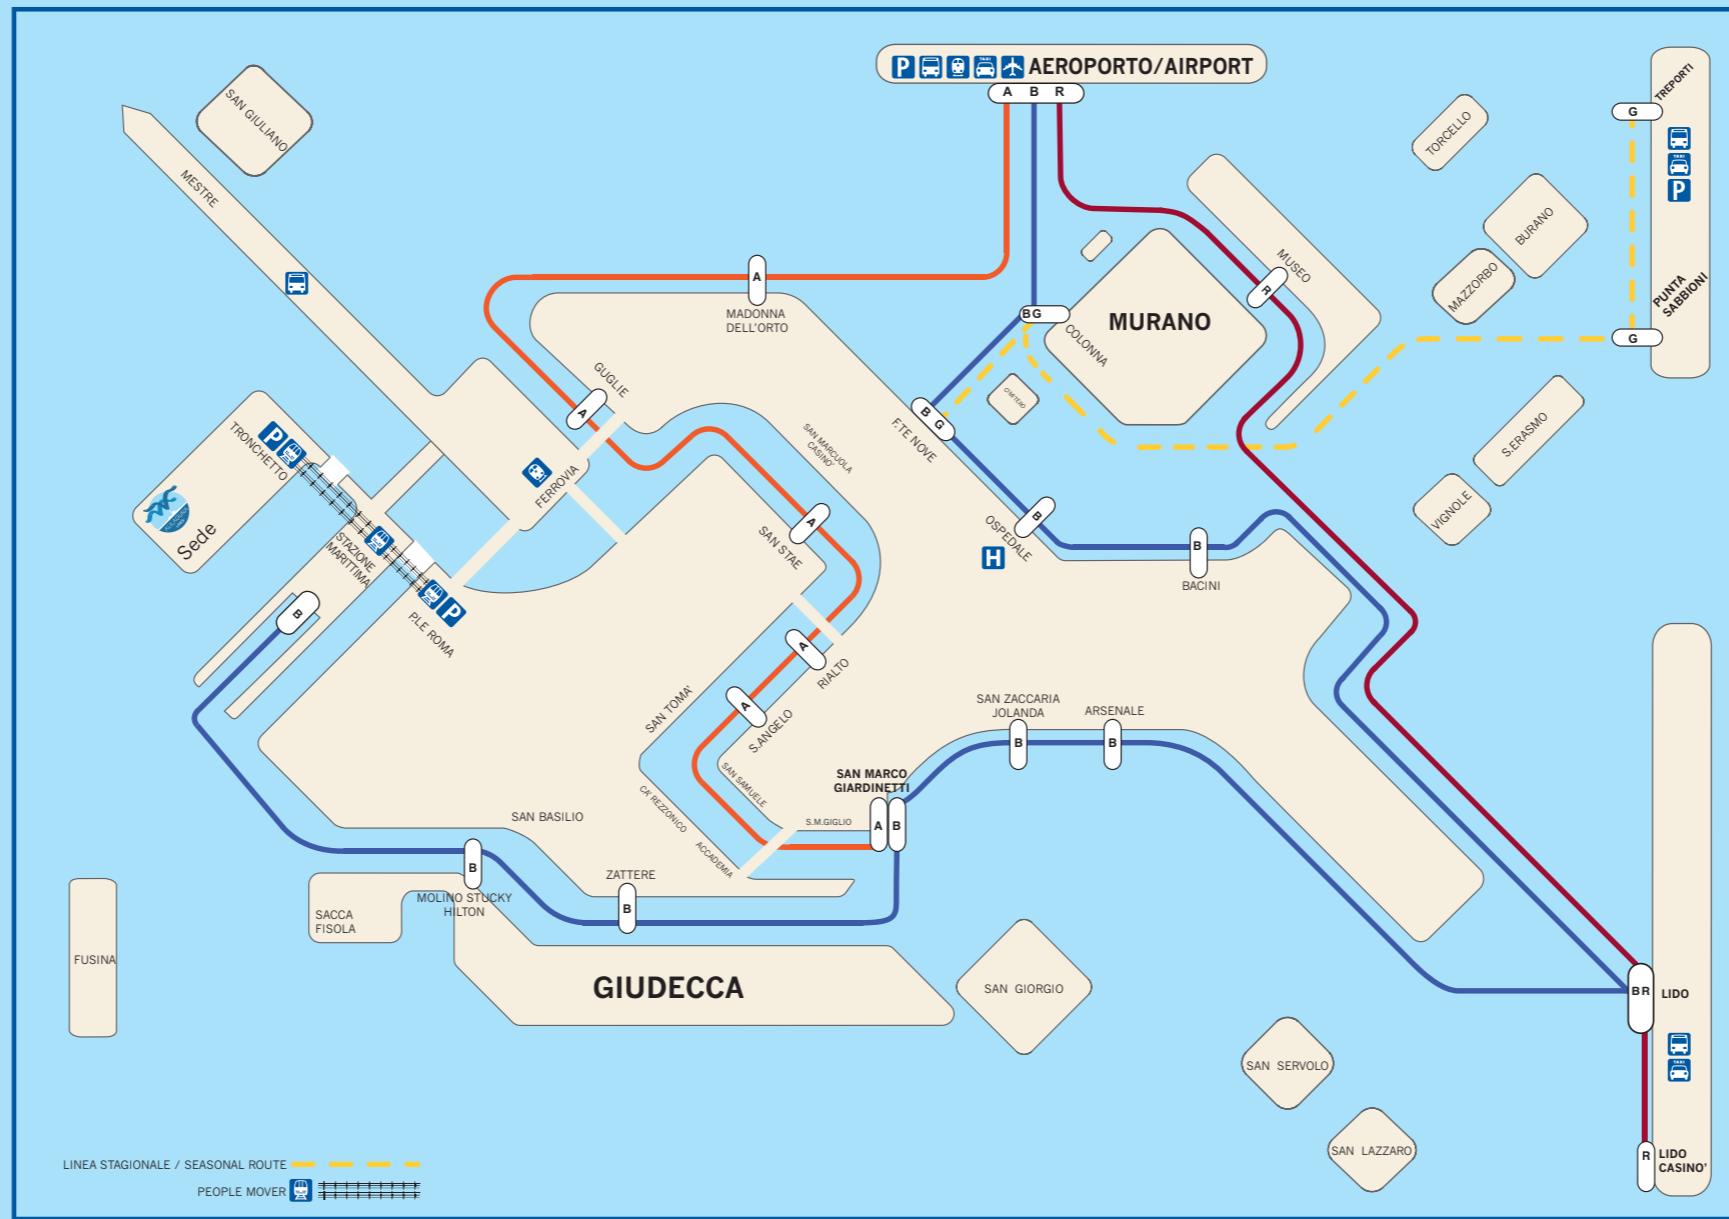

Linea Blu	Aeroporto	Murano Colonna	F.te Nove	Ospedale	Bacini	Lido S.M.E.	Arsenale	San Zaccaria	San Marco	Zattere	Giudecca Hilton	Stazione Marittima
	06:10 07:10 08:10 08:45 09:15 09:45 10:15 10:45 11:15 11:45 12:15 12:45 13:15 13:45 14:15 14:45 15:15 15:45 16:15 16:45 17:15 17:45 18:15 18:45 19:15 19:45 20:15 21:15 22:15 23:15 00:15	06:40 07:40 08:40 09:15 09:45 10:15 10:45 11:15 11:45 12:15 12:45 13:15 13:45 14:15 14:45 15:15 15:45 16:15 16:45 17:15 17:45 18:15 18:45 19:15 19:45 20:15 20:45 21:45 22:45 23:45 00:45	06:48 07:48 08:48 09:25 09:55 10:25 10:55 11:25 11:55 12:25 12:55 13:25 13:55 14:25 14:55 15:25 15:55 16:25 16:55 17:25 17:55 18:25 18:55 19:25 19:55 20:25 20:55 21:55 22:55 23:55 00:55			07:08 08:08 09:08 09:48 10:18 10:48 11:18 11:48 12:18 12:48 13:18 13:48 14:18 14:48 15:18 15:48 16:18 16:48 17:18 17:48 18:18 18:48 19:18 19:48 20:18 20:48 21:18 22:18 23:18 00:18 01:18	07:22 08:22 09:22 10:05 10:35 11:05 11:35 12:05 12:35 13:05 13:35 14:05 14:35 15:05 15:35 16:05 16:35 17:05 17:35 18:05 18:35 19:05 19:35 20:05 20:35 21:05 21:35 22:35 23:35 00:35 01:35	07:22 08:22 09:22 10:05 10:35 11:05 11:35 12:05 12:35 13:05 13:35 14:05 14:35 15:05 15:35 16:05 16:35 17:05 17:35 18:05 18:35 19:05 19:35 20:05 20:35 21:05 21:35 22:35 23:35 00:35 01:35	07:22 08:22 09:22 10:05 10:35 11:05 11:35 12:05 12:35 13:05 13:35 14:05 14:35 15:05 15:35 16:05 16:35 17:05 17:35 18:05 18:35 19:05 19:35 20:05 20:35 21:05 21:35 22:35 23:35 00:35 01:35	07:22 08:22 09:22 10:05 10:35 11:05 11:35 12:05 12:35 13:05 13:35 14:05 14:35 15:05 15:35 16:05 16:35 17:05 17:35 18:05 18:35 19:05 19:35 20:05 20:35 21:05 21:35 22:35 23:35 00:35 01:35	07:22 08:22 09:22 10:05 10:35 11:05 11:35 12:05 12:35 13:05 13:35 14:05 14:35 15:05 15:35 16:05 16:35 17:05 17:35 18:05 18:35 19:05 19:35 20:05 20:35 21:05 21:35 22:35 23:35 00:35 01:35	07:44 08:44 09:44 10:27 10:57 11:27 11:57 12:27 12:57 13:27 13:57 14:27 14:57 15:27 15:57 16:27 16:57 17:27 17:57 18:27 18:57 19:27 19:57

Linea Rossa	Aeroporto	Murano Museo	Lido S.M.E.	Lido Casinò
	08:22 09:22 10:22 11:22 12:22 13:22 14:22 15:22 16:22 17:22 18:22	08:47 09:47 10:47 11:47 12:47 13:47 14:47 15:47 16:47 17:47 18:47	09:10 10:10 11:10 12:10 13:10 14:10 15:10 16:10 17:10 18:10 19:10	09:20 10:20 11:20 12:20 13:20 14:20 15:20 16:20 17:20 18:20 19:20